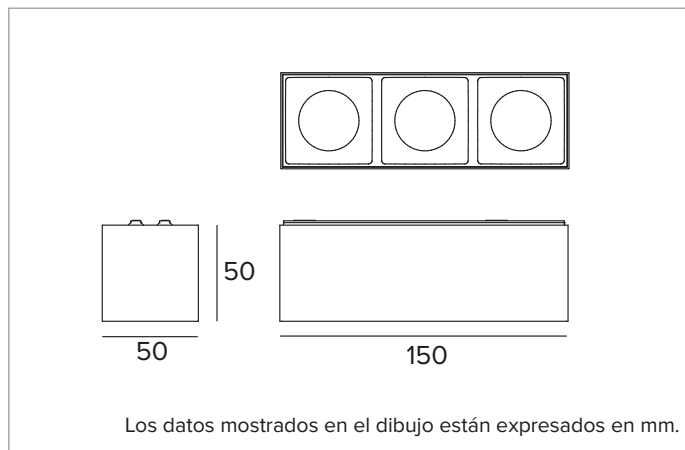

LÁMPARA

LED Chip on Board de alta eficiencia Ra90.

Clase de eficiencia energética: E

Potencia nominal: 16W

Flujo nominal: 2583lm

Índice de reproducción cromática: 90

Rf: 90

Rg: 98

CCT nominal: 4000K

SDCM: 2

Duración útil (L80/B10): >50000h tq +25°C

CARACTERÍSTICAS LUMINOTÉCNICAS

Óptica de precisión medium wide flood con facetas convexas de aluminio anodizado especular, filtro holográfico difusor y rejilla de policarbonato negro. La luminaria es apta para la instalación en ambientes de trabajo UGR<19 (EN12464-1).

Óptica: REFLECTOR

Apertura del haz de luz: MWFL

Eficiencia óptica: 82%

Flujo luminaria: 2128lm

Rendimiento luminoso: 120lm/W

Seguridad fotobiológica: Conforme al grupo de riesgo RG1 (Riesgo Bajo)

CARACTERÍSTICAS MECÁNICAS

Cuerpo de aluminio fundido a presión barnizado en negro. Luminaria múltiple fija, 150x50mm.

Color y acabado: Negro profundo

Dimensiones: 50x150mm

Peso: 0,21Kg

Versión: 3X STANDARD

Grado de protección: IP20

CARACTERÍSTICAS ELÉCTRICAS

Potencia luminaria: 18W

Alimentación: 48Vdc

Clase de aislamiento: CLASE 3

Clase F: Sí

Temperatura ambiente: 0°C / +25°C

INSTALACIÓN

Sistema de anclaje mecánico y eléctrico extremadamente rápido, versátil y sencillo mediante imanes que, en todas las versiones, tienen la función de soportar la luminaria en el Power Track y de transportar la corriente hasta el interior del producto.

NOTAS

Disponible bajo petición la versión 110-277Vac.

GARANTÍA

5 años.

En función de la continua evolución tecnológica de los componentes electrónicos, los datos indicados están sujetos a actualización por lo que es necesario solicitar confirmación al hacer el pedido.

El flujo luminoso y la potencia eléctrica presentan tolerancias +/-10% respecto al valor indicado. tq +25°C (CIE 121).

Nos reservamos el derecho de realizar cambios técnicos.

Targetti Sankey S.r.l.
Via Pratese, 164
50145 Firenze - Italy
Tel: +39 055 37911
targetti.com
targetti@targetti.com

CCIAA Firenze
Share Capital:
€ 500.000,00
VAT N. (IT):
01537660480
R.E.A: FI-275656

TARGETTI